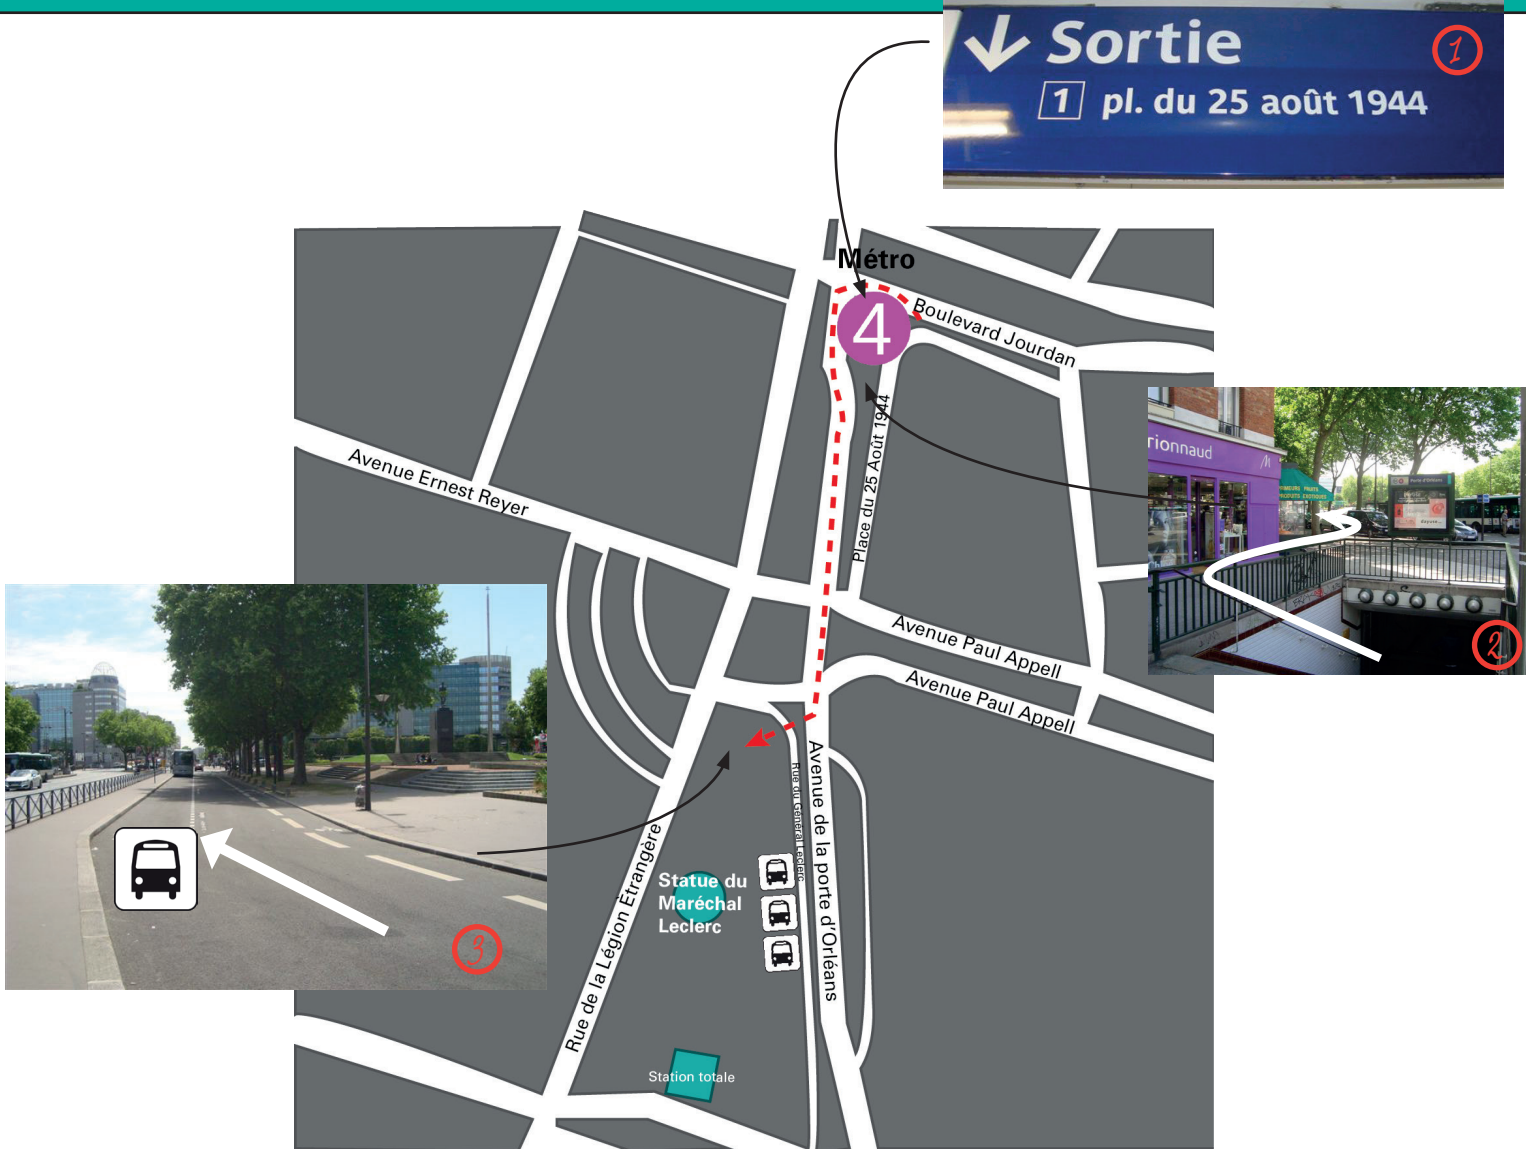

Jeunes CCAS

15 - 17 ans

Regroupement - Porte d'Orléans

- 1 • Station porte d'Orléans, **prendre la sortie 1 (pl. du 25 août 1944)**
- 2 • À la sortie du métro, Côté Marrionnaud, **prendre derrière soi sur 200 m**
 - Traverser l'Avenue Paul Appell
 - Traverser l'Avenue de la porte d'Orléans à droite
- 3 • **Stationnement autocar à gauche de la statue du Général Leclerc** en étant face à celle-ci.

Gare parisienne Point de Regroupement

NUMÉRO VERT
0 800 406 723 Service & appel gratuits