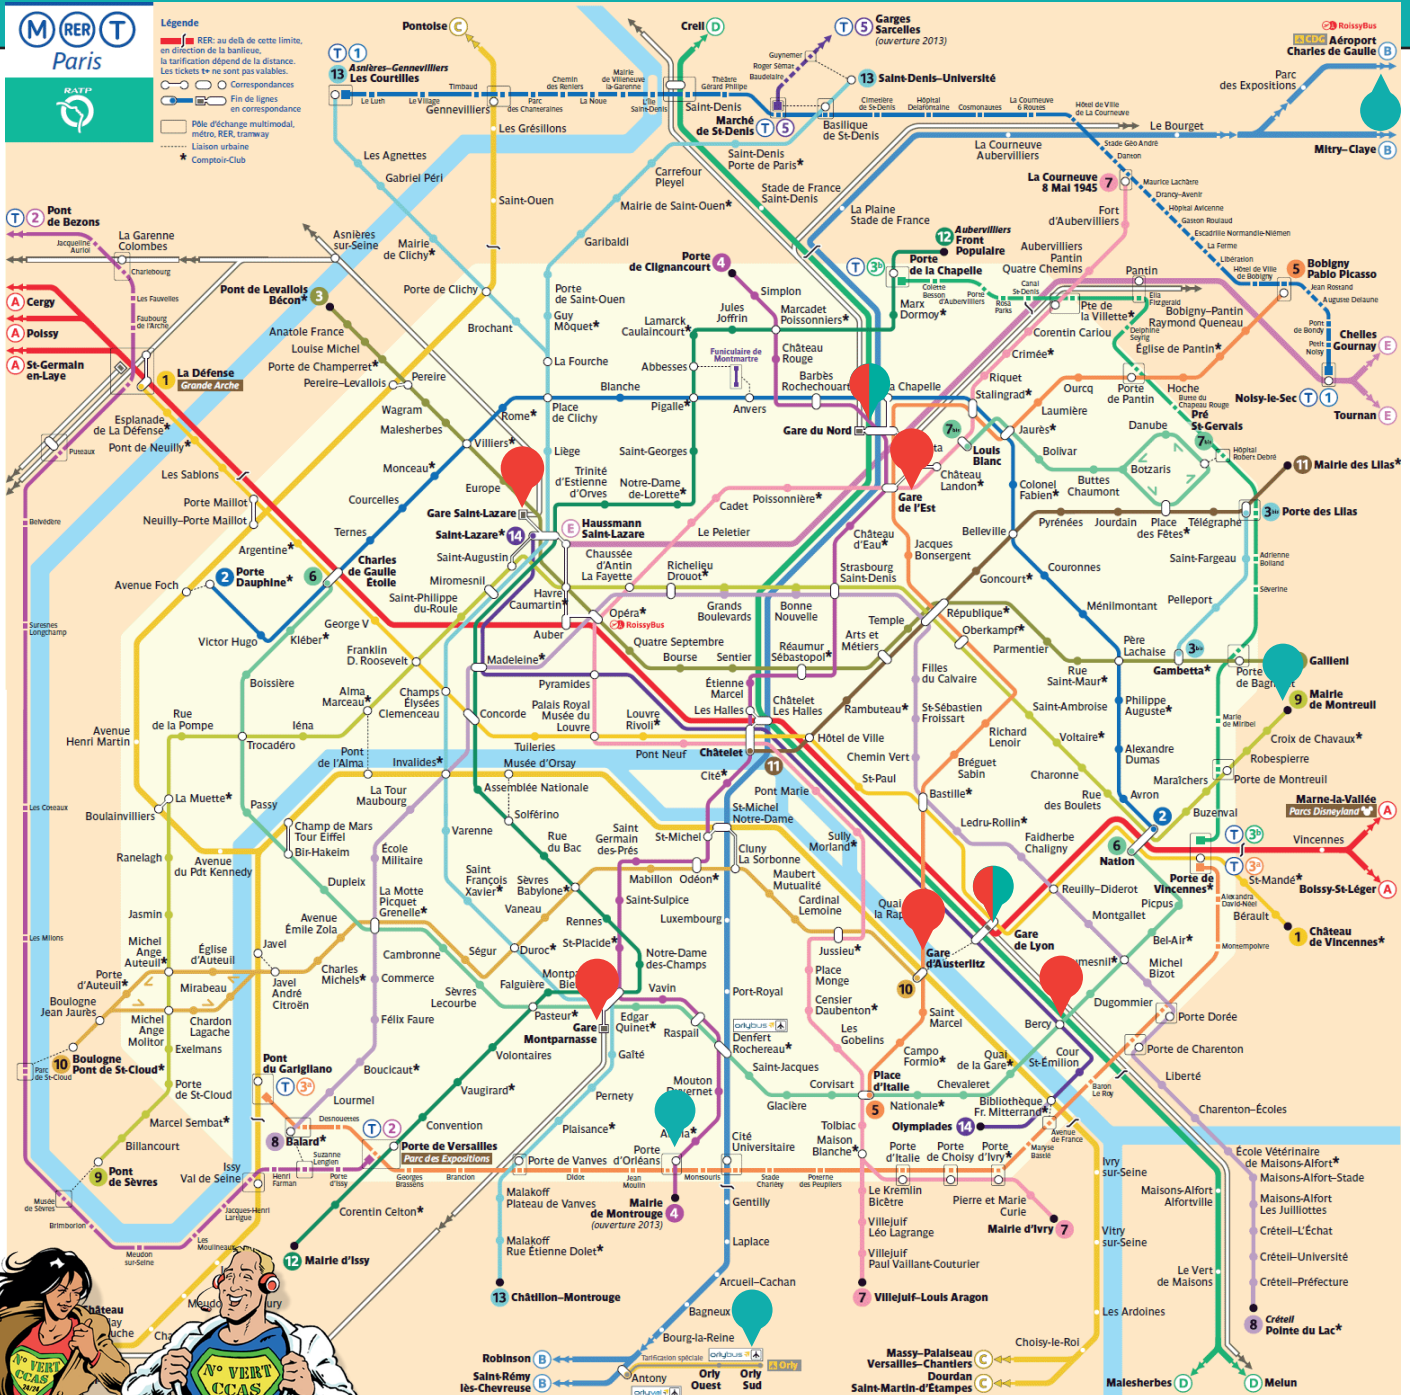

Jeunes CCAS

15 - 17 ans

Regroupement - Porte d'Orléans

- 1 • Station porte d'Orléans, **prendre la sortie 1 (pl. du 25 août 1944)**
- 2 • À la sortie du métro, Côté Marrionnaud, **prendre derrière soi sur 200 m**
 - Traverser l'Avenue Paul Appell
 - Traverser l'Avenue de la porte d'Orléans à droite
- 3 • **Stationnement autocar à gauche de la statue du Général Leclerc** en étant face à celle-ci.

NUMÉRO VERT

0 800 406 723

Service & appel gratuits

activités sociales
de l'énergie

www.ccas.fr

Jeunes CCAS

15 - 17 ans

Regroupement

Gare parisienne Point de Regroupement

NUMÉRO VERT
0 800 406 723 Service & appel gratuits